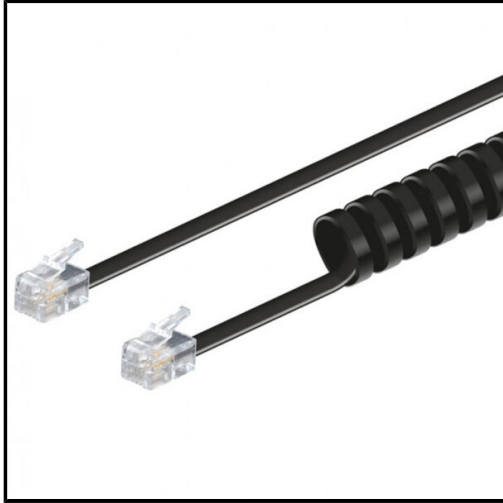

MEALSA
Material Eléctrico e Iluminación

ELECTRO DH - CONEXION RIZO 4P4C M/M 2,1 M NEGRO

Marca: ELECTRO DH

Referencia: WIR150

Código propio: EDHPM39075421N

Código TMT:

EAN 13:

Precio sin IVA: **Regístrese para ver precios*