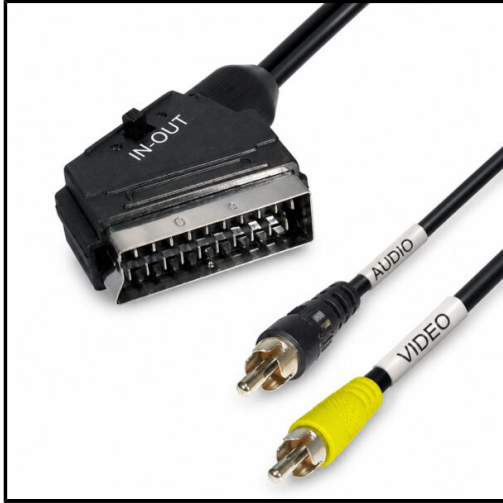

MEALSA
Material Eléctrico e Iluminación

FERSAY - CONEXION 1 EUROCON. M/2 RCA MACHO 2M E-S

Marca: FERSAY

Referencia: EVM10S

Código propio: SOEELEVM10S

Código TMT:

EAN 13:

Precio sin IVA: **Regístrese para ver precios*