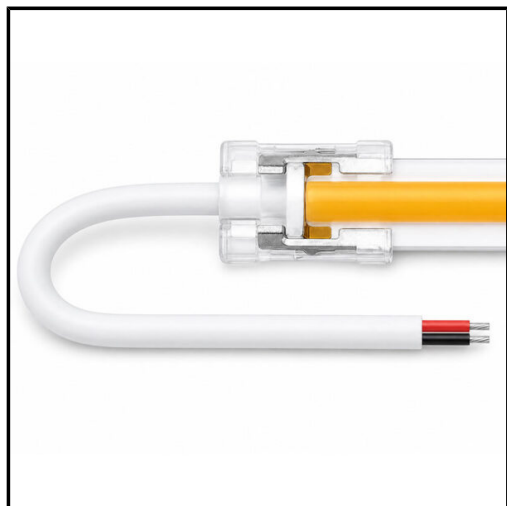

## **ILUMINIA - CONEX. TIRA LED COB 24V 2 PIN 8MM C/CABLE**

Marca: ILUMINIA

Referencia: CN275

Código propio: ILMILCN275

Código TMT: 1202001765

EAN 13: 5546903022756

Precio sin IVA: *\*Regístrese para ver precios*