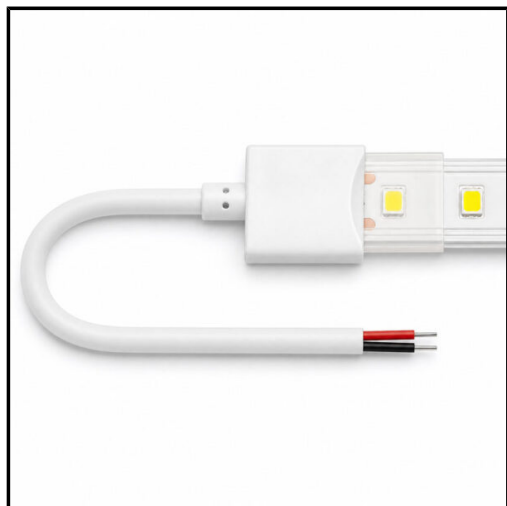

MEALSA
Material Eléctrico e Iluminación

ILUMINIA - CONEX. TIRA LED COB 230V 2 PIN 12MM C/CABLE

Marca: ILUMINIA

Referencia: CN679

Código propio: ILMILCN679

Código TMT: 1202001405

EAN 13: 5546904896790

Precio sin IVA: **Regístrese para ver precios*