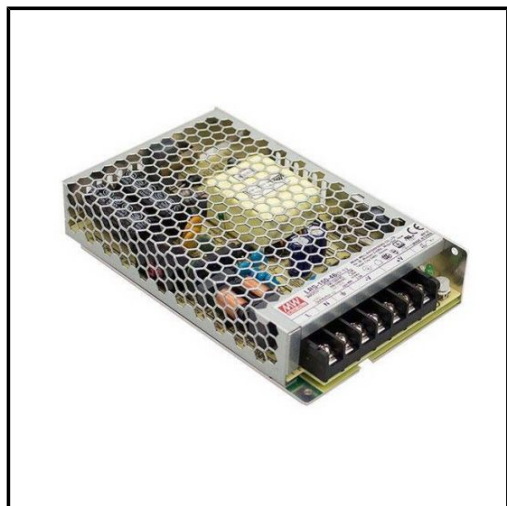

MEALSA
Material Eléctrico e Iluminación

MEAN WELL - ALIMENTADOR LED 151W 24V IP20

Marca: MEAN WELL

Referencia: LRS150-24

Código propio: MENPMCN150/24M

Código TMT:

EAN 13:

Precio sin IVA: **Regístrese para ver precios*