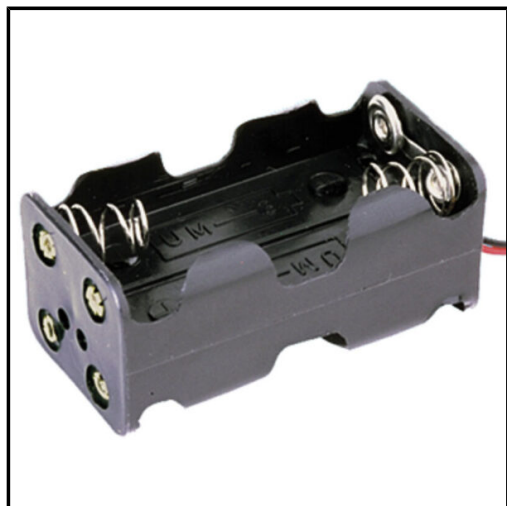

MEALSA
Material Eléctrico e Iluminación

SILVER SANZ - PORTAPILAS 4XR6 EN BLOQUE

Marca: SILVER SANZ

Referencia: 33.002

Código propio: SILEL91361

Código TMT:

EAN 13:

Precio sin IVA: **Regístrese para ver precios*