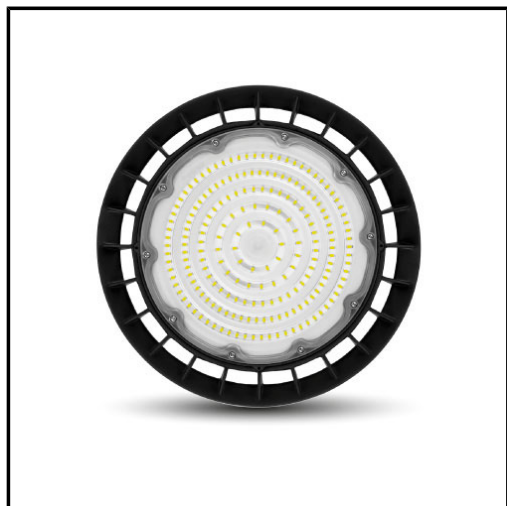

MEALSA
Material Eléctrico e Iluminación

ILUMINIA - CAMPANA LED MULTIPOT. 110-200W 5700K REG.

Marca: ILUMINIA

Referencia: CA167

Código propio: ILMILCA1-MP86

Código TMT: 1202016375

EAN 13:

Precio sin IVA: **Regístrese para ver precios*