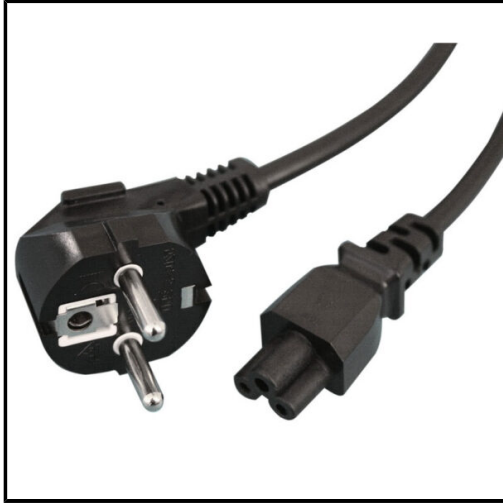

MEALSA
Material Eléctrico e Iluminación

ELECTRO DH - CONEXION SCHUKO A IEC60320-C5 1.8M

Marca: ELECTRO DH

Referencia: 36.735/180

Código propio: EDHPM36735180

Código TMT:

EAN 13:

Precio sin IVA: **Regístrese para ver precios*