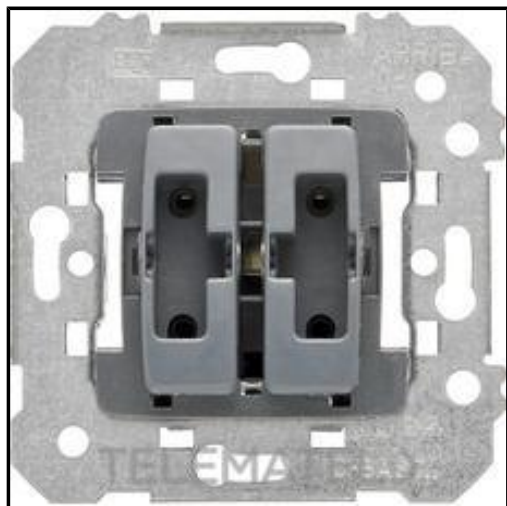

MEALSA
Material Eléctrico e Iluminación

BJC - DOBLE INTERRUPTOR 18509

Marca: BJC

Referencia: 18509

Código propio: BJCPM18509

Código TMT: 0702124213

EAN 13: 8421870050070

Precio sin IVA: **Regístrese para ver precios*