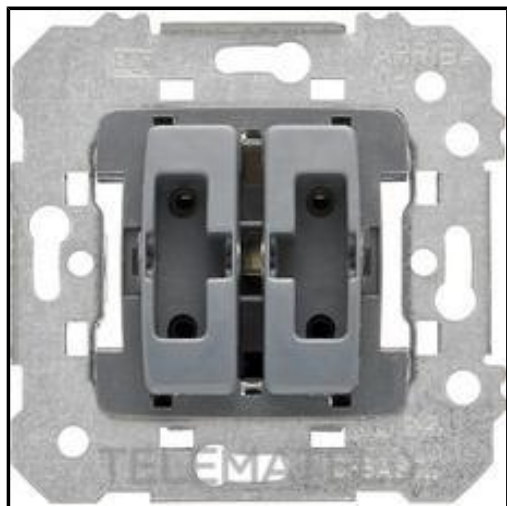

MEALSA
Material Eléctrico e Iluminación

BJC - DOBLE CONMUTADOR 18510

Marca: BJC

Referencia: 18510

Código propio: BJCPM18510

Código TMT: 0702124220

EAN 13: 8421870050087

Precio sin IVA: **Regístrese para ver precios*