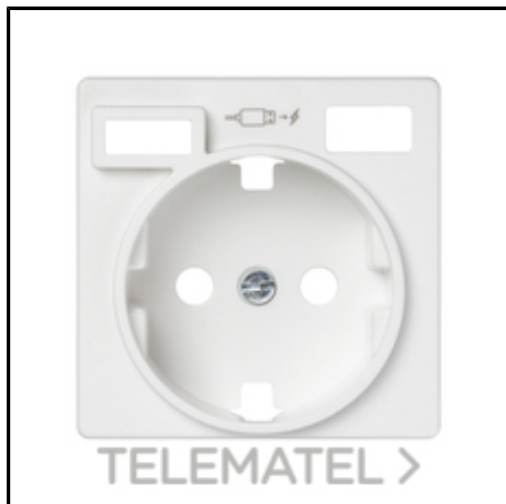

## **SIMON - TAPA BASE SCHUKO + USB A+C 82 B.NIEVE**

Marca: SIMON

Referencia: 8200050-030

Código propio: SIM8200050-030

Código TMT: 0701007368

EAN 13: 8421053340486

Precio sin IVA: *\*Regístrese para ver precios*