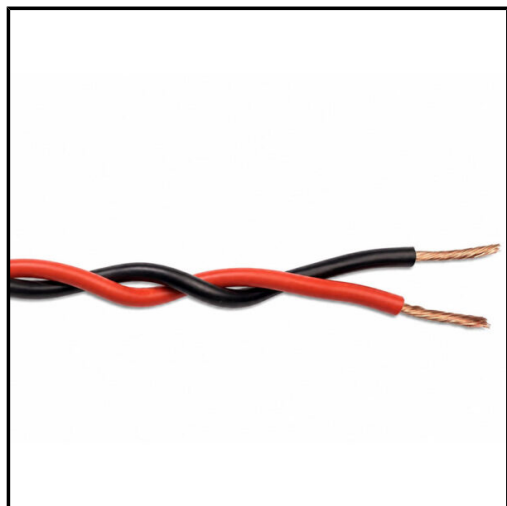

## **CABLES ESPEC - ML CABLE TRENZ. BICOLOR 2X1.5 MM<sup>2</sup> R/N LH**

Marca: CABLES ESPEC

Referencia: TR215 LH

Código propio: CESRCCTBI2X1,5

Código TMT:

EAN 13:

Precio sin IVA: *\*Regístrese para ver precios*