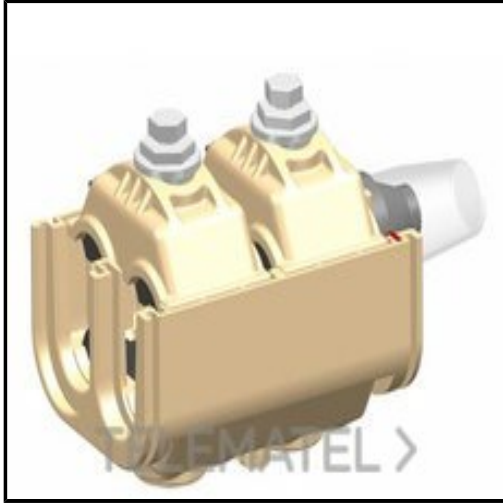

## **NILED - CONECTOR SUBTE. PERFORACION 50-95/25-50MM<sup>2</sup>**

Marca: NILED

Referencia: RS-50

Código propio: NILVARS50

Código TMT: 0118005351

EAN 13:

Precio sin IVA: *\*Regístrese para ver precios*

Precio por: 1 Unidad de Stock