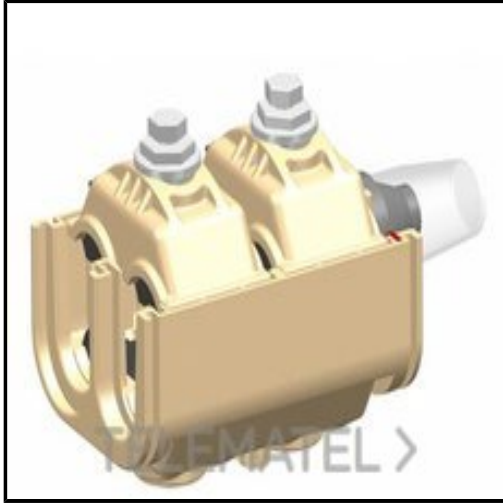

MEALSA
Material Eléctrico e Iluminación

NILED - CONECTOR SUBTE. PERFORACION 150-240/50-95MM²

Marca: NILED

Referencia: RS-95

Código propio: NILVARS95

Código TMT: 0118005384

EAN 13:

Precio sin IVA: **Regístrese para ver precios*