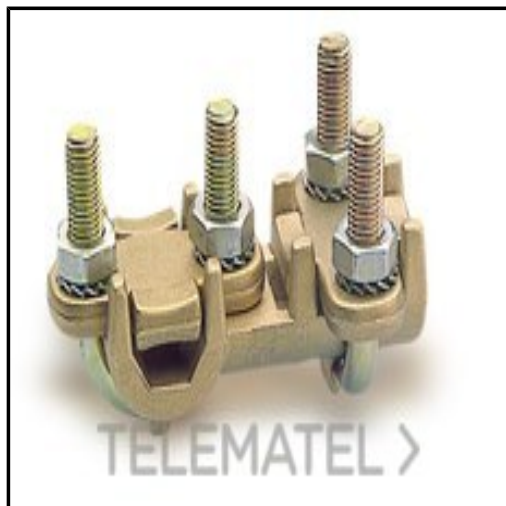

MEALSA
Material Eléctrico e Iluminación

SOFAMEL - DERIVACION TORNILLERIA TRT-10/50

Marca: SOFAMEL

Referencia: 195100

Código propio: SOFPM195100

Código TMT: 0023004412

EAN 13: 8435157312058

Precio sin IVA: **Regístrese para ver precios*