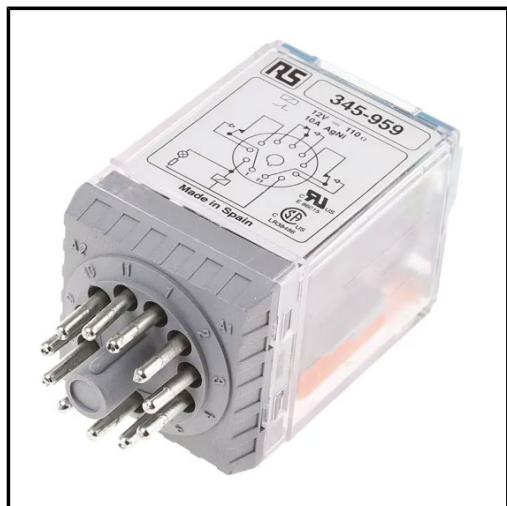

MEALSA
Material Eléctrico e Iluminación

RELECO - RELE C3A30X 3X10A BOBINA 230VCA

Marca: RELECO

Referencia: C3-A30X/AC230V

Código propio: REEDEC3-220VCA

Código TMT: 0212000960

EAN 13: 8428040007483

Precio sin IVA: **Regístrese para ver precios*