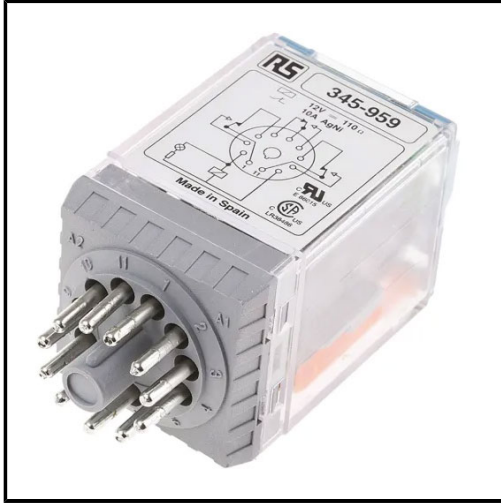

MEALSA
Material Eléctrico e Iluminación

RELECO - RELE C3A30X 3X10A BOBINA 24VCA

Marca: RELECO

Referencia: C3-A30X/AC24V

Código propio: REEREC3-24VCA

Código TMT: 0212000878

EAN 13: 8428040007162

Precio sin IVA: **Regístrese para ver precios*