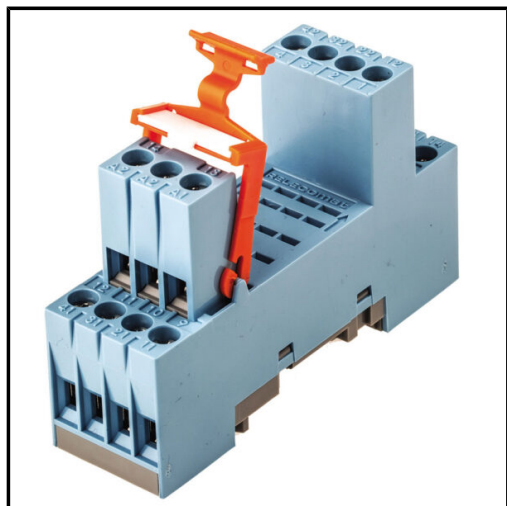

MEALSA
Material Eléctrico e Iluminación

RELECO - BASE MODULAR PARA C9 6A 250V

Marca: RELECO

Referencia: S9-M

Código propio: REERES9-M

Código TMT: 0212008751

EAN 13: 8428040027207

Precio sin IVA: **Regístrese para ver precios*