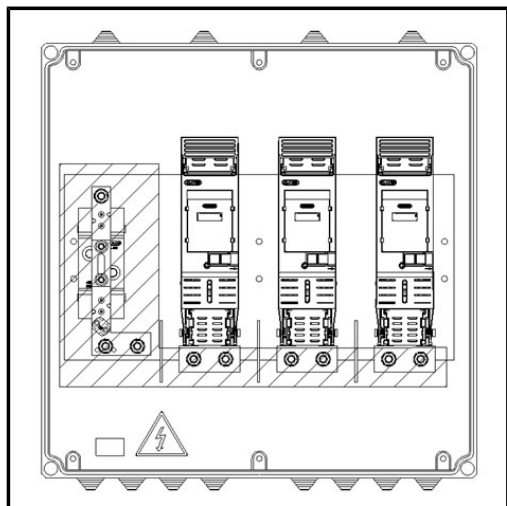

MEALSA
Material Eléctrico e Iluminación

CLAVED - CAJA CGP NH1 250A ESQ. 10 BUC IB

Marca: CLAVED

Referencia: AC12109

Código propio: CLAGP10-250IB

Código TMT: 0083030251

EAN 13:

Precio sin IVA: **Regístrese para ver precios*