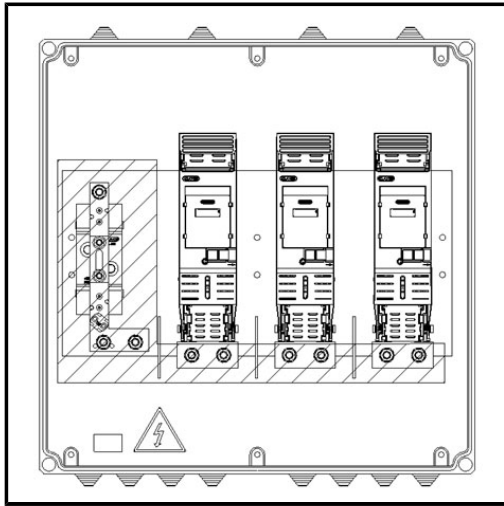

## **CLAVED - CAJA CGP NH1 250A ESQ. 10 BUC IB**

Marca: CLAVED

Referencia: AC12109

Código propio: CLAGP10-250IB

Código TMT: 0083030251

EAN 13:

Precio sin IVA: *\*Regístrese para ver precios*

Precio por: 1 Unidad de Stock