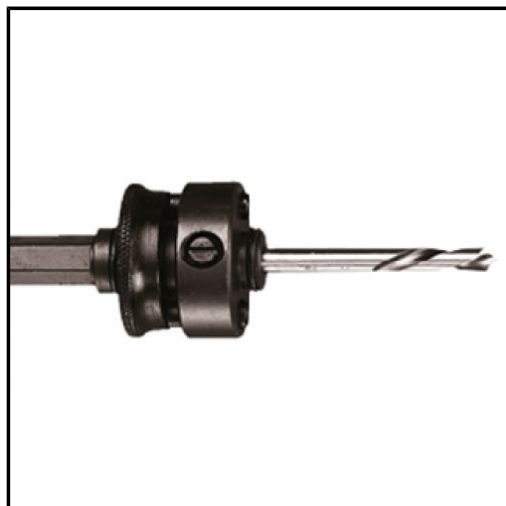

MEALSA
Material Eléctrico e Iluminación

ASEIN - MANGO CORONA Ø32-210 PRO-FIT C/ BROCA AS2

Marca: ASEIN

Referencia: 157545

Código propio: ASEAC9073002

Código TMT:

EAN 13:

Precio sin IVA: **Regístrese para ver precios*