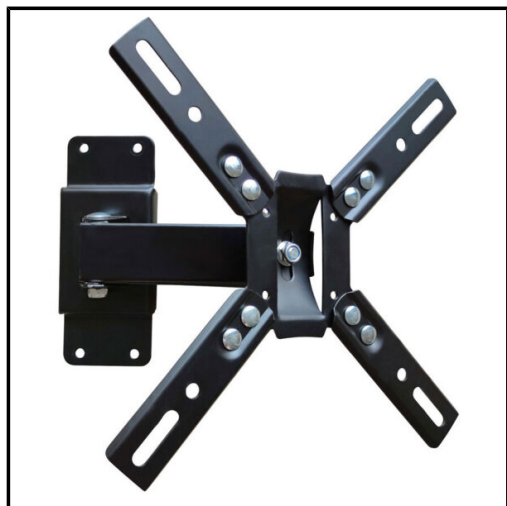

MEALSA
Material Eléctrico e Iluminación

ELECTRO DH - SOPORTE MONITOR 1 ARTICUL. 10-42' 30 KG

Marca: ELECTRO DH

Referencia: 60.932

Código propio: EDHPM60932

Código TMT:

EAN 13:

Precio sin IVA: **Regístrese para ver precios*