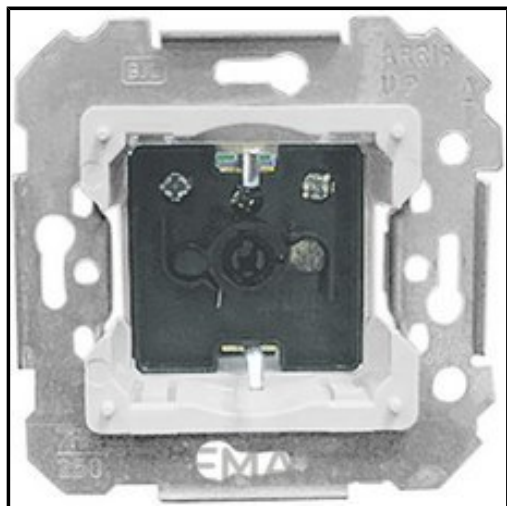

MEALSA
Material Eléctrico e Iluminación

BJC - BASE SCHUKO 18524

Marca: BJC

Referencia: 18524

Código propio: BJCPM18524

Código TMT: 0702182206

EAN 13: 8421870623328

Precio sin IVA: **Regístrese para ver precios*