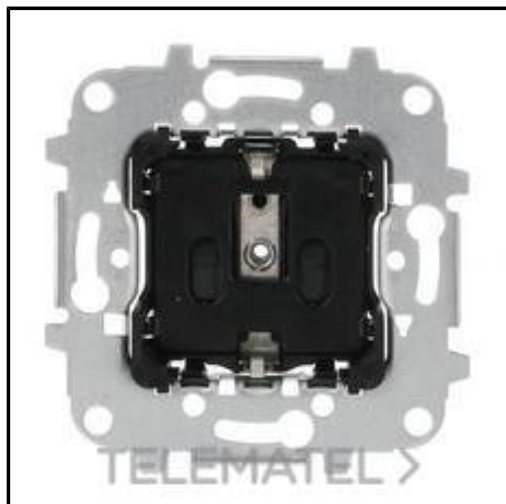

## **NIESEN - BASE SCHUKO 8188**

Marca: NIESEN

Referencia: 8188

Código propio: NIEPM8188

Código TMT: 0710100904

EAN 13: 8427238016900

Precio sin IVA: *\*Regístrese para ver precios*

Precio por: 1 Unidad de Stock