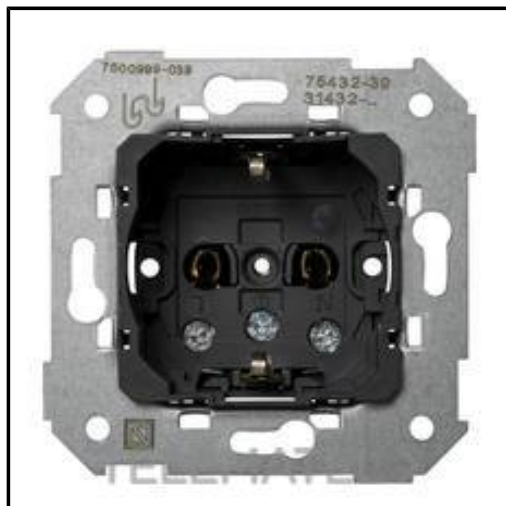

MEALSA
Material Eléctrico e Iluminación

SIMON - BASE SCHUKO 75

Marca: SIMON

Referencia: 75432-39

Código propio: SIM7575432-39

Código TMT: 0701025390

EAN 13: 8421053025390

Precio sin IVA: **Regístrese para ver precios*